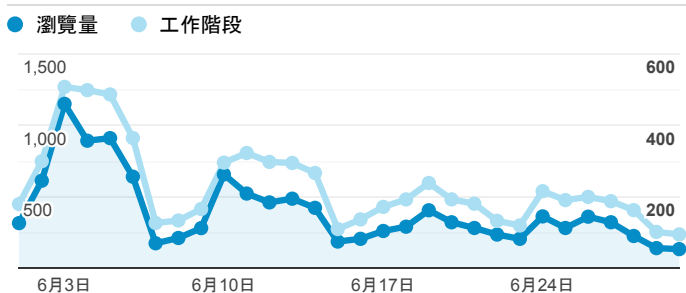

報表02_流量

2019年6月1日 - 2019年6月30日

所有使用者
100.00% 個工作階段

瀏覽量和平均網頁停留時間

瀏覽量和造訪

瀏覽量和不重複瀏覽量

造訪和瀏覽量 (依 來源/媒介 分組)

來源/媒介	工作階段	瀏覽量
google / organic	3,124	5,112
(direct) / (none)	2,285	4,464
tku.edu.tw / referral	1,117	1,689
servicelearning.sa.tku.edu.tw / referral	106	247
tw.search.yahoo.com / referral	31	48
ee.tku.edu.tw / referral	27	35
sls.tku.edu.tw / referral	22	75
dvlp.www.tku.edu.tw / referral	18	25
com.google.android.googlequicksearchbox / referral	12	26
i.lanyang.tku.edu.tw / referral	12	17

造訪和新造訪率 (依 服務供應商 分組)

服務供應商	工作階段	瀏覽量
taipei taiwan	3,410	5,936
hinet taiwan	1,329	2,204
taipei city taiwan	588	1,143
far eastone telecommunication co. ltd.	463	803
taiwan mobile co. ltd.	249	411
chunghwa telecom data communication business group	169	379
panchiao taipei hsien taiwan	134	276
chief telecom inc.	44	62
mobile business group	38	53
hoshin multimedia center inc	30	54