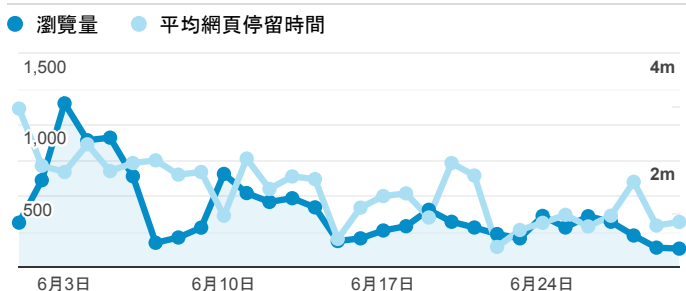

報表02_流量

2019年6月1日 - 2019年6月30日

所有使用者
100.00% 個工作階段

瀏覽量和平均網頁停留時間

瀏覽量和造訪

瀏覽量和不重複瀏覽量

造訪和瀏覽量 (依 來源/媒介 分組)

來源/媒介	工作階段	瀏覽量
google / organic	3,124	5,112
(direct) / (none)	2,285	4,464
tku.edu.tw / referral	1,117	1,689
servicelearning.sa.tku.edu.tw / referral	106	247
tw.search.yahoo.com / referral	31	48
ee.tku.edu.tw / referral	27	35
sls.tku.edu.tw / referral	22	75
dvlp.www.tku.edu.tw / referral	18	25
com.google.android.googlequicksearchbox / referral	12	26
i.lanyang.tku.edu.tw / referral	12	17

造訪和新造訪率 (依 服務供應商 分組)

服務供應商	工作階段	瀏覽量
taipei taiwan	3,410	5,936
hinet taiwan	1,329	2,204
taipei city taiwan	588	1,143
far eastone telecommunication co. ltd.	463	803
taiwan mobile co. ltd.	249	411
chunghwa telecom data communication business group	169	379
panchiao taipei hsien taiwan	134	276
chief telecom inc.	44	62
mobile business group	38	53
hoshin multimedia center inc	30	54