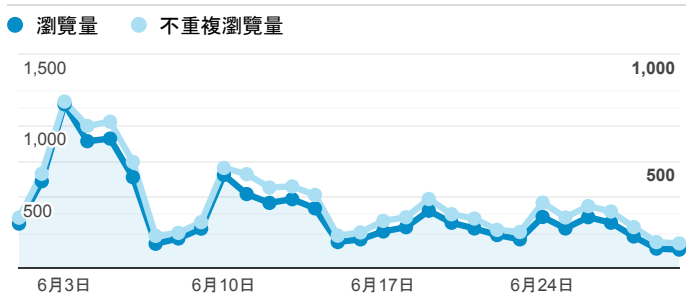

報表02_流量

2019年6月1日 - 2019年6月30日

所有使用者
100.00% 個工作階段

瀏覽量和平均網頁停留時間

瀏覽量和造訪

瀏覽量和不重複瀏覽量

造訪和瀏覽量 (依 來源/媒介 分組)

來源/媒介	工作階段	瀏覽量
google / organic	3,124	5,112
(direct) / (none)	2,285	4,464
tku.edu.tw / referral	1,117	1,689
servicelearning.sa.tku.edu.tw / referral	106	247
tw.search.yahoo.com / referral	31	48
ee.tku.edu.tw / referral	27	35
sls.tku.edu.tw / referral	22	75
dvlp.www.tku.edu.tw / referral	18	25
com.google.android.googlequicksearchbox / referral	12	26
i.lanyang.tku.edu.tw / referral	12	17

造訪和新造訪率 (依 服務供應商 分組)

服務供應商	工作階段	瀏覽量
taipei taiwan	3,410	5,936
hinet taiwan	1,329	2,204
taipei city taiwan	588	1,143
far eastone telecommunication co. ltd.	463	803
taiwan mobile co. ltd.	249	411
chunghwa telecom data communication business group	169	379
panchiao taipei hsien taiwan	134	276
chief telecom inc.	44	62
mobile business group	38	53
hoshin multimedia center inc	30	54